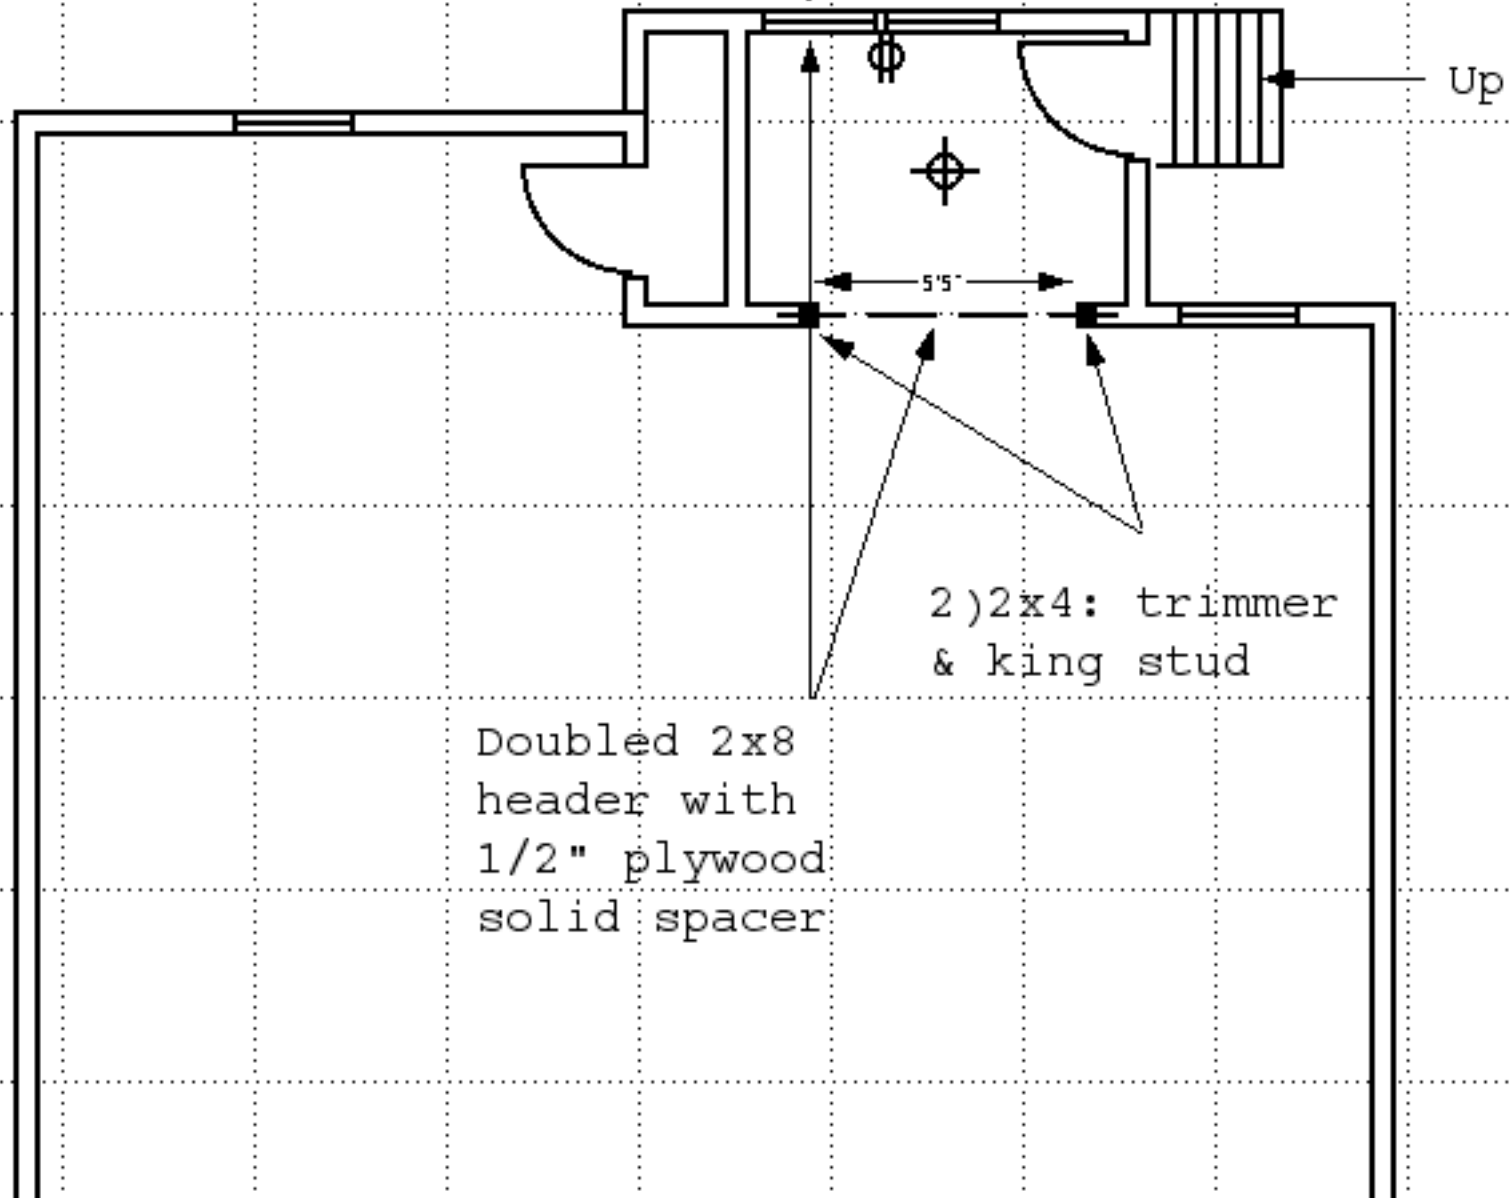

Windows:  
2) 30x48

Up

2) 2x4: trimmer  
& king stud

Doubled 2x8  
header with  
1/2" plywood  
solid spacer